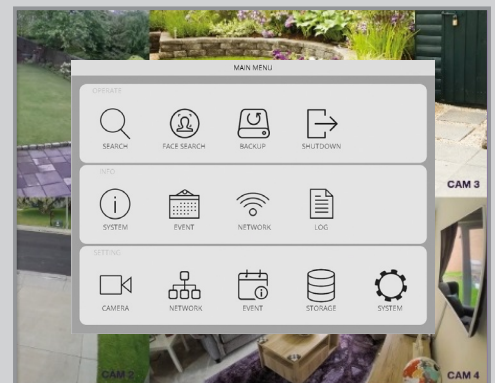

Visualisation en temps réel

Vous êtes déjà sorti et souhaitez jeter un coup d'œil rapide sur votre domicile ? Le système présente des fonctionnalités de streaming, d'enregistrement et de lecture haute définition en temps réel depuis votre smartphone ou tablette.

A votre domicile ou à distance : gardez un œil à tout moment.

Protégez ce qui vous est cher : enregistrez et visionnez les enregistrements.

Vision nocturne : des images nettes même dans des conditions de faible éclairage.

Un système, une application, bénéficiez de l'expérience Smart Living

L'application Yale View

Les produits Smart Living peuvent être pilotés à distance depuis des applications conviviales et intuitives. Téléchargez l'application Yale Smart Living View sur l'App Store ou Google Play et bénéficiez de l'expérience Smart Living.

- Facile à utiliser
- Visualisation en temps réel à tout moment et en tout lieu
- Notifications en temps réel
- Lecture multicanaux (nécessite un DVR)
- Enregistrement local et visualisation depuis smartphone