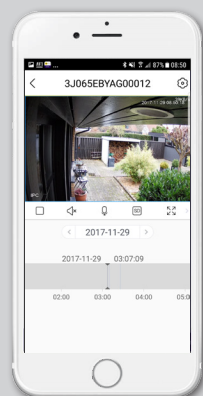

Visualisation en temps réel

Vous êtes déjà sorti et souhaitez jeter un coup d'œil rapide sur votre domicile ? Le système présente des fonctionnalités de streaming, d'enregistrement et de lecture haute définition en temps réel depuis votre smartphone ou tablette.

De jour comme de nuit, sous la pluie ou par beau temps

Grâce à la vision nocturne intégrée aux caméras et à leur protection contre les intempéries, vous obtiendrez des images nettes même dans des conditions de faible luminosité.

A votre domicile ou à distance : gardez un œil à tout moment.

Protégez ce qui vous est cher : enregistrez et visionnez les enregistrements.

Vision nocturne : des images nettes même dans des conditions de faible éclairage.

Un système, une application, bénéficiez de l'expérience Smart Living

L'application Yale View

Les produits Smart Living peuvent être pilotés à distance depuis des applications conviviales et intuitives. Téléchargez l'application Yale Smart Living View sur l'App Store ou Google Play et bénéficiez de l'expérience Smart Living.