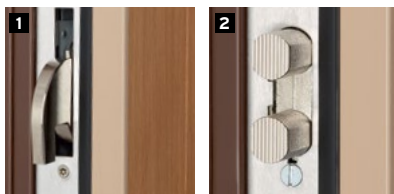

* Sauf avec option balai automatique

Consultez la liste des produits certifiés A2P sur www.cnpp.com

F3D

une innovation révolutionnaire !

Grâce à son système tridimensionnel impossible à reproduire en dehors de notre usine, le cylindre F3D Fichet et sa clé au design futuriste révolutionnent la sécurité du domicile. Offrant une résistance exceptionnelle aux tentatives d'effraction, cette nouvelle génération de cylindre est au coeur du bloc-porte Fichet Spheris S.

SERRURE

- 3 points de verrouillage :
- 2 pènes basculants à crochets **1**
- double point central **2**

SYSTÈME DE PIVOTEMENT

- 2 paumelles **3** + 2 pannetons anti-dégondage **4**
- Paumelles invisibles intégrées dans le bâti

ÉQUIPEMENTS

- **Béquille, bouton, aileron** en finition chromé brossé ou laiton poli. Possibilité de panacher les finitions chromé et laiton à l'intérieur et l'extérieur
- **Microviseur classique** chromé ou laiton, s'accorde à la finition de vos équipements
- **Barre de seuil** à la Suisse couleur aluminium, conforme à la loi Handicap ou balai automatique