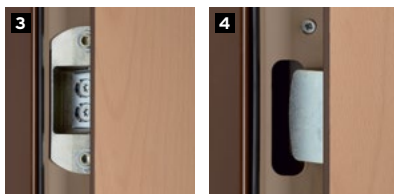

* Sauf avec option balai automatique

Consultez la liste des produits certifiés A2P sur www.cnpp.com

F3D

une innovation révolutionnaire !

Grâce à son système tridimensionnel impossible à reproduire en dehors de notre usine, le cylindre F3D Fichet et sa clé au design futuriste révolutionnent la sécurité du domicile. Offrant une résistance exceptionnelle aux tentatives d'effraction, cette nouvelle génération de cylindre est au coeur du bloc-porte Fichet Spheris S.

SERRURE

- 3 points de verrouillage :
- 2 pènes basculants à crochets **1**
- double point central **2**

SYSTÈME DE PIVOTEMENT

- 2 paumelles **3** + 2 pannetons anti-dégondage **4**
- Paumelles invisibles intégrées dans le bâti

ÉQUIPEMENTS

- **Béquille, bouton, aileron** en finition chromé brossé ou laiton poli. Possibilité de panacher les finitions chromé et laiton à l'intérieur et l'extérieur
- **Microviseur classique** chromé ou laiton, s'accorde à la finition de vos équipements
- **Barre de seuil** à la Suisse couleur aluminium, conforme à la loi Handicap ou balai automatique