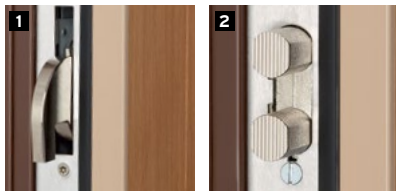

* Sauf avec option balai automatique

Consultez la liste des produits certifiés A2P sur www.cnpp.com

SERRURE

- 5 points de verrouillage :
 - 4 pènes basculants à crochets **1**
 - double point central **2**
- Pare-effraction intégré entraînant le blocage de la serrure en cas de tentative d'attaque du système.

SYSTÈME DE PIVOTEMENT

- 2 paumelles **3** + 4 pannetons anti-dégondage **4**
- Paumelles invisibles intégrées dans le bâti

ÉQUIPEMENTS

- **Béquille, bouton, aileron** en finition chromé brossé ou laiton poli. Possibilité de panacher les finitions chromé et laiton à l'intérieur et l'extérieur
- **Microviseur classique** chromé ou laiton, s'accorde à la finition de vos équipements
- **Balai automatique** ou barre de seuil couleur aluminium, conforme à la loi Handicap
- **Entrebailleur semi-automatique** : permet d'entrouvrir la porte tout en évitant une intrusion en force du visiteur

POMMEAU

PVD laiton poli ou chromé velours

ALARME DE PORTE CITADELLE

MICROVISEUR NUMÉRIQUE STANDARD

MICROVISEUR NUMÉRIQUE PREMIUM

F3D

une innovation révolutionnaire !

Grâce à son système tridimensionnel impossible à reproduire en dehors de notre usine, le cylindre F3D Fichet et sa clé au design futuriste révolutionnent la sécurité du domicile. Offrant une résistance exceptionnelle aux tentatives d'effraction, cette nouvelle génération de cylindre est au coeur du bloc-porte Fichet Spheris HiS.