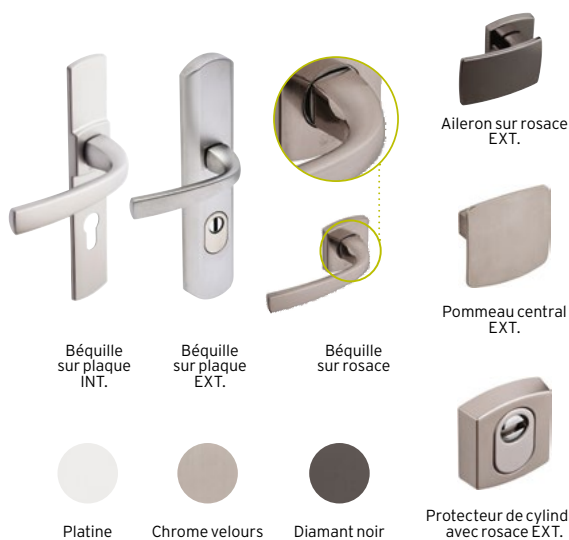

8 VITRAGES DÉCORATIFS VANTAIL, IMPOSTE & TIERCES

			
Neutre	Delta Mat	Delta Clair	Master Ligne
			
Master Carré	Imprimé 200	Dépoli Acide	Niagara

ÉQUIPEMENTS

CYLINDRE ROND

CLASSIQUE

CYLINDRE EUROPÉEN

LOGIO EN SÉRIE

SECUMAX ONE

13 MODÈLES

		Modèles												
		v.0	v.1	v.2	v.3	v.4	v.5	v.6	v.8	v.9	v.10	v.11	v.12	v.13
S & HIS	Vantail non vitré	X	X	X	X	X	X	X		X	X	X	X	X
	Vantail vitré		X	X	X	X		X	X	X	X	X	X	
SL*	Tieres non vitrées	Tierce pleine	X	X	X	X	X	X	X	X	X	X	X	X
		Tierce pleine hauteur moulurée	X	X	X	X	X	X	X	X	X	X	X	X
		Tierce identique au vantail		X	X	X	X		X			X	X	
	Tieres vitrées	Tierce plein jour	X	X	X	X	X	X	X	X	X	X	X	X
		Tierce pleine hauteur moulurée	X	X	X	X	X	X	X	X	X	X	X	X
		Tierce identique au vantail		X	X	X	X		X			X	X	
SI*	Imposte non vitrée	X	X	X	X	X	X	X	X	X	X	X	X	
	Imposte vitrée	X	X	X	X	X	X	X	X	X	X	X	X	
S2L*	Tieres non vitrées	Double tierce pleine	X	X	X	X	X	X	X	X	X	X	X	X
		Double tierce pleine hauteur moulurée	X	X	X	X	X	X	X	X	X	X	X	X
		Double tierce identique au vantail		X	X	X	X		X			X	X	
	Tieres vitrées	Double tierce plein jour	X	X	X	X	X	X	X	X	X	X	X	X
		Double tierce pleine hauteur moulurée	X	X	X	X	X	X	X	X	X	X	X	X
		Double tierce identique au vantail		X	X	X	X		X			X	X	

*Vantail vitré ou non vitré

MUZE

ARTIS

MICROVISEUR

MICROVISEURS NUMÉRIQUES

Forstyl+ S

Simple vantail

F3D, une innovation révolutionnaire !

Les blocs-portes de la gamme Forstyl+ peuvent être équipés du cylindre F3D Fichet.

Grâce à son système tridimensionnel et à sa clé au design futuriste - impossible à reproduire en dehors de nos usines - il révolutionne la sécurité du domicile.