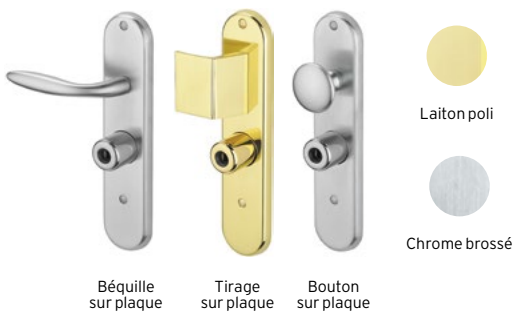

Forstyl+ S2L

Solution dédiée
aux grandes largeurs

Retrouvez le simulateur pour portes de maison sur www.fichet-pointfort.com ou sur l'application gratuite téléchargeable sur Android ou iOS, et intégrez directement dans le simulateur une photo de votre maison.

TÔLES LAQUÉES

DE SÉRIE Blanc pur 9010	EN OPTION Gris clair 7035	EN OPTION Brun 8014	EN OPTION Gris béton 7023	EN OPTION Vert 6005
EN OPTION Gris bleu 7031	EN OPTION Gris foncé 7016	EN OPTION Rouge pourpre 3004	EN OPTION Bleu gris 5008	EN OPTION Bleu saphir 5003
EN OPTION Écru 1013	EN OPTION Vert clair 6021	EN OPTION Noir 9005		

8 VITRAGES DÉCORATIFS VANTAIL, IMPOSTE & TIERCES

			
Neutre	Delta Mat	Delta Clair	Master Ligne
			
Master Carré	Imprimé 200	Dépoli Acide	Niagara

ÉQUIPEMENTS

CYLINDRE ROND

CLASSIQUE

CYLINDRE EUROPÉEN

LOGIO EN SÉRIE

Les blocs-portes de la gamme Forstyl+ peuvent être équipés du cylindre F3D Fichet.

Grâce à son système tridimensionnel et à sa clé au design futuriste - impossible à reproduire en dehors de nos usines - il révolutionne la sécurité du domicile.