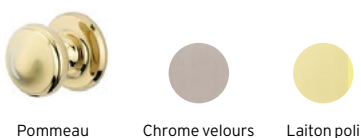

TÔLES LAQUÉES

DE SÉRIE Blanc pur 9010	EN OPTION Gris clair 7035	EN OPTION Brun 8014	EN OPTION Gris béton 7023	EN OPTION Vert 6005
EN OPTION Gris bleu 7031	EN OPTION Gris foncé 7016	EN OPTION Rouge pourpre 3004	EN OPTION Bleu gris 5008	EN OPTION Bleu saphir 5003
EN OPTION Écru 1013	EN OPTION Vert clair 6021	EN OPTION Noir 9005		

8 VITRAGES DÉCORATIFS VANTAIL, IMPOSTE & TIERCES

Neutre	Delta Mat	Delta Clair	Master Ligne
Master Carré	Imprimé 200	Dépoli Acide	Niagara

ÉQUIPEMENTS

CYLINDRE ROND

CLASSIQUE