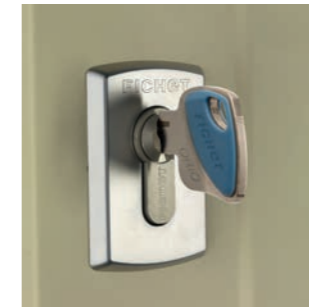

## SÉCURITÉ ET CONFORT

- Serrure à **3 points, pènes crochet**
- **Reproduction** de vos clés **contrôlée**, gage de sécurité
- **Anti-pince intégré** pour contrer les attaques au pied-de-biche
- Réglage du 1/2 tour intégré
- Barre de seuil adaptée aux **personnes à mobilité réduite**
- Joints de seuil clipsés pour une **meilleure tenue** dans le temps
- Joints d'étanchéité fournis
- **3 paumelles** vissées, à **billes et robustes**, de 140 mm de hauteur
- **2 pannetons anti-dégondage** de 15mm de Ø pour empêcher les attaques côté paumelles

## LES PÈNES

Profitez d'une **sécurité maximale** grâce à la **force exclusive des pènes Fichet**.

Double pêne central

Pêne basculant à crochets

## LES CYLINDRES

Découvrez le **confort d'utilisation** d'Alicea : verrouillage en 1 seul tour de clé avec les cylindres 787 Z et F3D.

Tous les cylindres Fichet sont livrés avec 4 clés et leur carte de propriété, empêchant toute reproduction en dehors de l'usine Fichet.