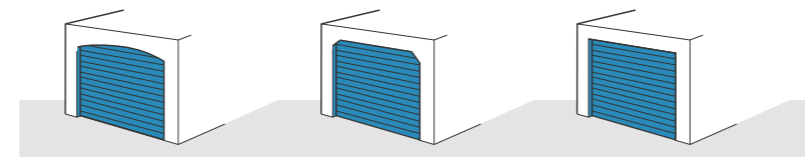

LA PREMIÈRE PORTE DE GARAGE CERTIFIÉE A2P CONTRE LE VOL

Une haute protection contre le vol... en toute sécurité

Contre le cambriolage et le vol de voiture
POINT FORT CARSTYL® est la 1ère porte de garage certifiée A2P (marque agréée par les assurances) par le Centre National de Prévention et de Protection.

Avec un fonctionnement en toute sécurité
Les portes de garage POINT FORT CARSTYL® sont rigoureusement conformes à la norme européenne EN 13241-1 relative à la sécurité des utilisateurs et bénéficient du marquage CE.
En cas de panne de courant, un système à ressorts unique permet de maintenir la porte dans n'importe quelle position. Une porte POINT FORT CARSTYL® peut toujours être ouverte ou fermée manuellement. La porte s'immobilise et remonte automatiquement si un obstacle est détecté. De plus, le procédé breveté « Click in » empêche tout pincement des doigts entre les lames.

UN SYSTÈME INGÉNIEUR : DE NOMBREUX ATOUTS POUR UN CONFORT OPTIMAL

Un encombrement minimum pour optimiser l'espace au maximum

La porte s'ouvre verticalement et se glisse sous le plafond avec un encombrement très réduit.

Ce système vous permet ainsi de gagner un maximum d'espace à l'intérieur du garage et d'utiliser la place devant la porte jusqu'au dernier centimètre. **Idéal pour les grands véhicules et les rénovations.**

Installée à l'intérieur du garage, la porte POINT FORT CARSTYL® s'adapte à toutes les formes d'ouverture.