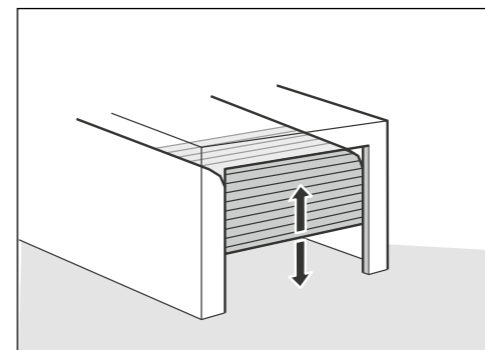

LA PREMIÈRE PORTE DE GARAGE CERTIFIÉE A2P CONTRE LE VOL

Une haute protection contre le vol... en toute sécurité

Contre le cambriolage et le vol de voiture
POINT FORT CARSTYL® est la 1ère porte de garage certifiée A2P (marque agréée par les assurances) par le Centre National de Prévention et de Protection.

Avec un fonctionnement en toute sécurité
Les portes de garage POINT FORT CARSTYL® sont rigoureusement conformes à la norme européenne EN 13241-1 relative à la sécurité des utilisateurs et bénéficient du marquage CE.
En cas de panne de courant, un système à ressorts unique permet de maintenir la porte dans n'importe quelle position. Une porte POINT FORT CARSTYL® peut toujours être ouverte ou fermée manuellement. La porte s'immobilise et remonte automatiquement si un obstacle est détecté. De plus, le procédé breveté « Click in » empêche tout pincement des doigts entre les lames.

UN SYSTÈME INGÉNIEUR : DE NOMBREUX ATOUTS POUR UN CONFORT OPTIMAL

Un encombrement minimum pour optimiser l'espace au maximum

La porte s'ouvre verticalement et se glisse sous le plafond avec un encombrement très réduit.

Ce système vous permet ainsi de gagner un maximum d'espace à l'intérieur du garage et d'utiliser la place devant la porte jusqu'au dernier centimètre. **Idéal pour les grands véhicules et les rénovations.**

Installée à l'intérieur du garage, la porte POINT FORT CARSTYL® s'adapte à toutes les formes d'ouverture.