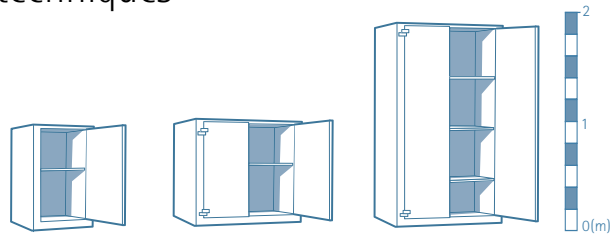

Equipements intérieurs

L'armoire AF II peut être équipée de tablettes amovibles et d'armoires à clé pour vous aider à optimiser l'utilisation de votre espace intérieur.

SERRURES SEULES

Nectra

Moneo

SERRURES ASSOCIÉES

AF II

Caractéristiques techniques

Dimensions (mm)	AF II 25	AF II 45	AF II 75
Hauteur extérieure	1050	1050	1970
Largeur extérieure	568	975	975
Profondeur extérieure (sans poignée/+51 mm avec)	472	472	472
Hauteur intérieure	978	978	1898
Largeur intérieure (sur crémaillère)	555	962	962
Profondeur intérieure	386	386	386
Largeur extérieure porte ouverte à 90°	568	975	975
Largeur extérieure porte ouverte à 180°	922	1704	1704
Profondeur extérieure porte ouverte à 90°	908	908	908
Hauteur passage libre	907	907	1827
Largeur passage libre passage porte ouverte à 90°	317	689	689
Volumes (litres)	210	363	705
Poids (kg)	85	120	186